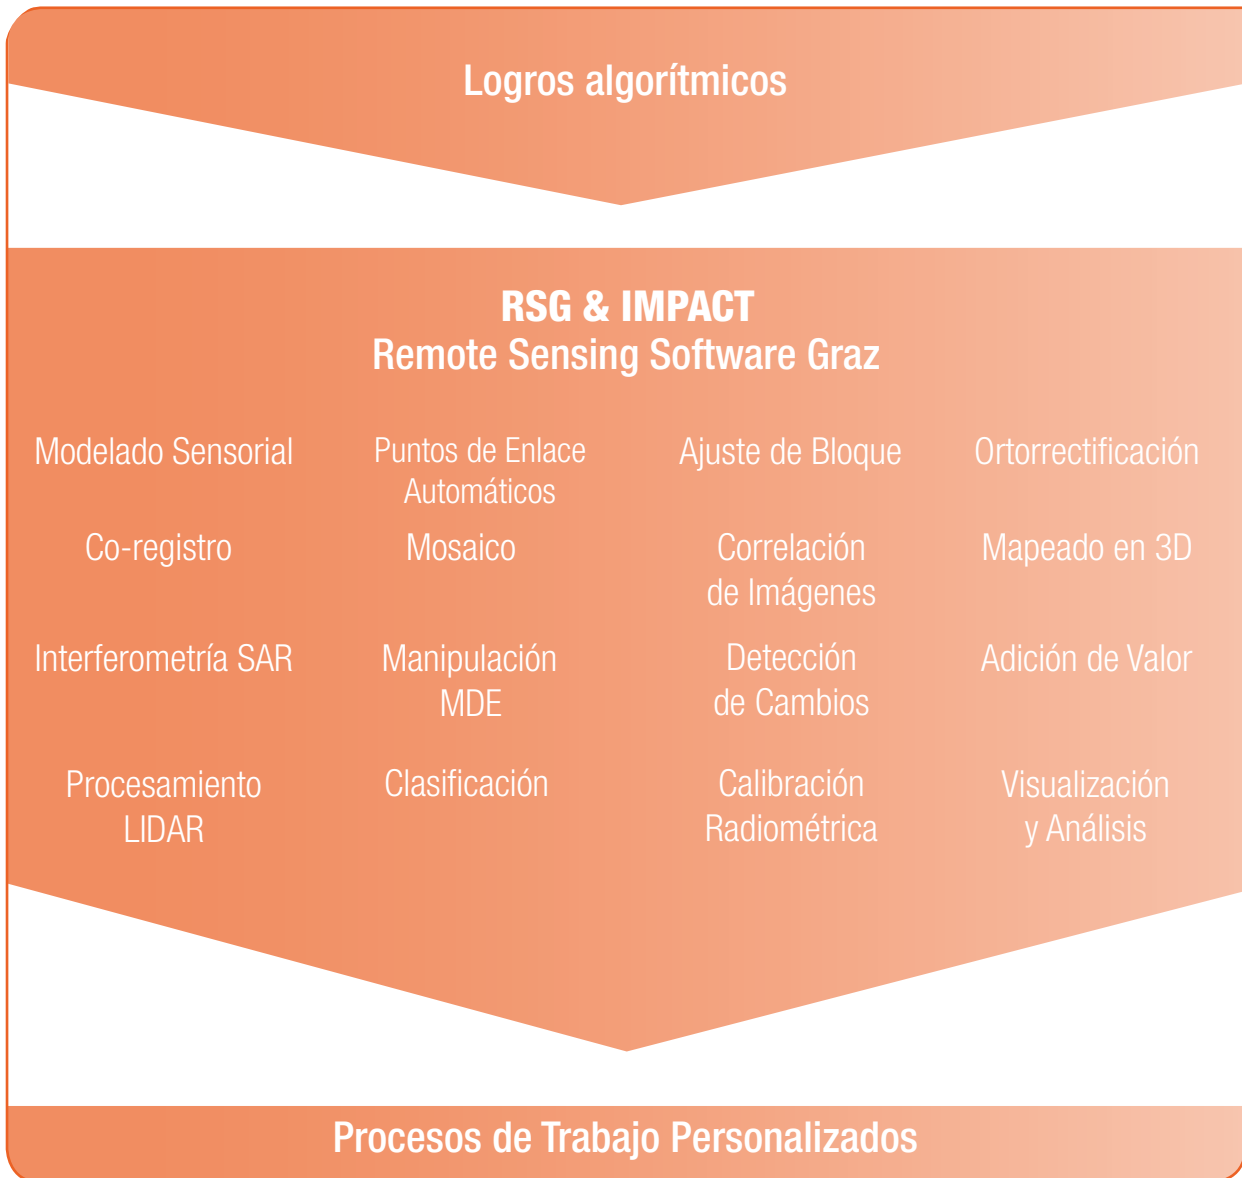

# Software de Teledetección Graz

Solución todo en uno para todo tipo y fuente de datos

## Cómo funciona

- Plataforma independiente para Windows y Linux
- Ejecución automática a través de líneas de comando y scripts
- Diseño modular y alta flexibilidad
- Creación sencilla de líneas de proceso
- Operación interactiva guiada por menú y ficheros de procesamiento por lotes
- Ejecución de procesos de trabajo personalizados

## Cajas de herramientas específicas para aplicaciones

- Ortorrectificación directa casi en tiempo real
- Aerotriangulación
- Generación de ortofotografía verdadera y mosaico (RGB, NIR, térmico)
- Producción MDS / MDT / MDSn

- Mapeado de superficies
- Monitoreo de corrimientos de tierra
- Movimiento de hielo/glaciares
- Métodos persistentes de disseminación

- Derivación de parámetros forestales
- Estabilidad forestal
- Soporte para inventarios forestales
- Evaluación de carbono en países tropicales para iniciativas de REDD