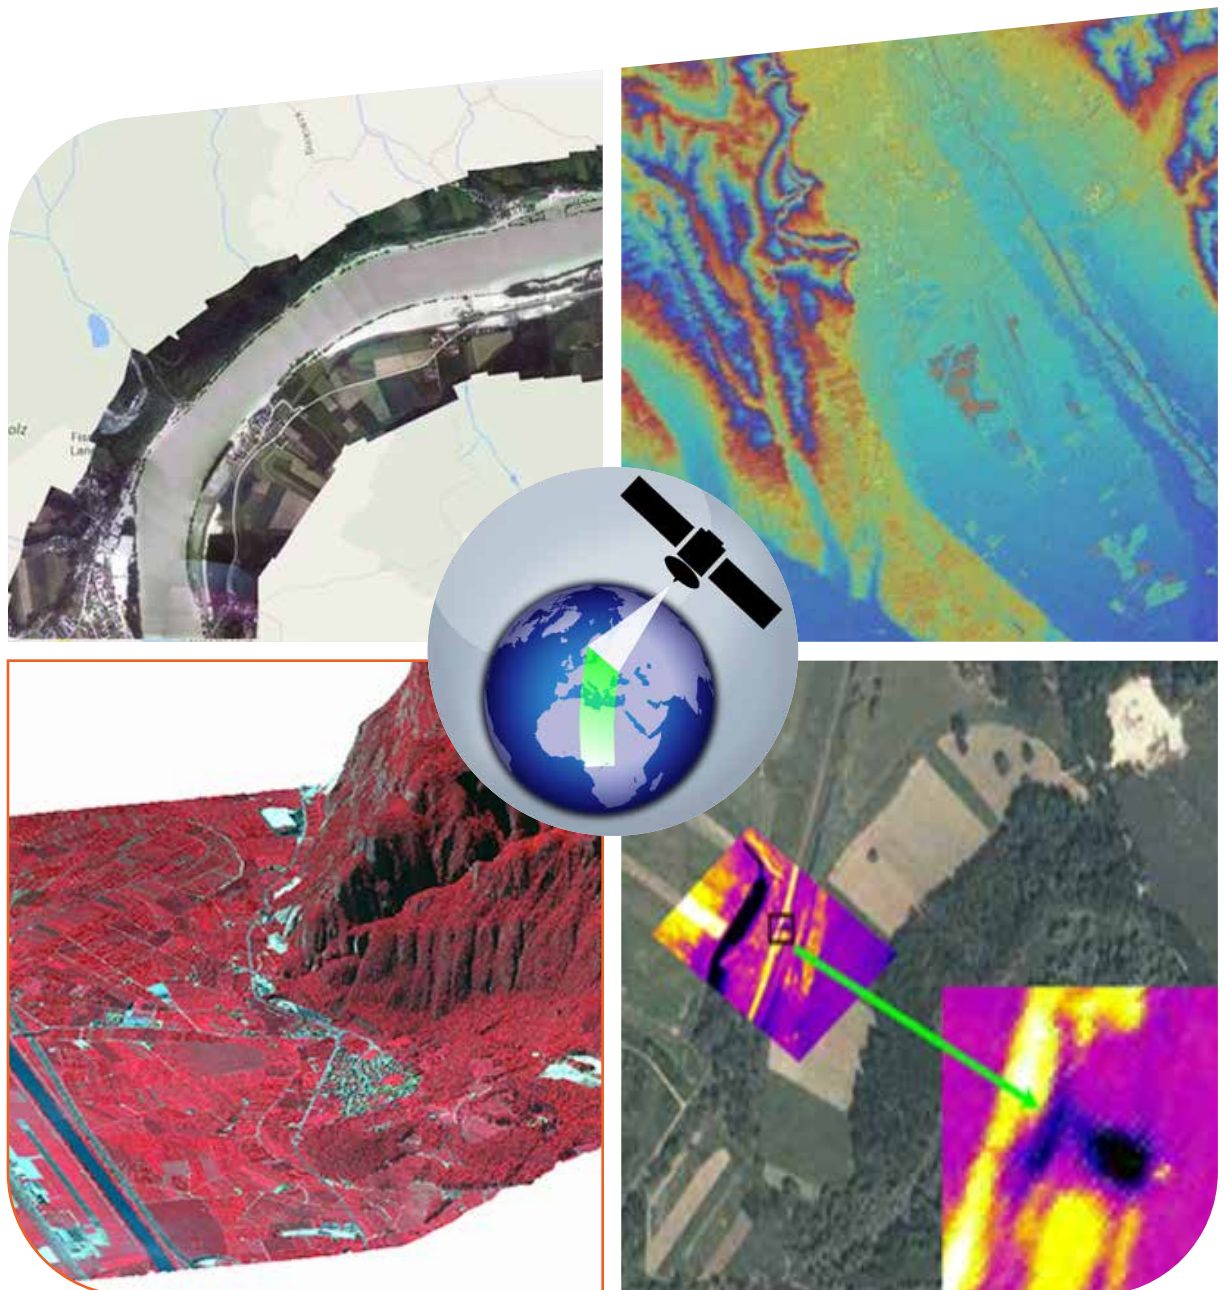

# Software de Teledetección Graz

Solución todo en uno para todo tipo y fuente de datos

## Cajas de herramientas específicas para aplicaciones

- Ortorrectificación directa casi en tiempo real
- Aerotriangulación
- Generación de ortofotografía verdadera y mosaico (RGB, NIR, térmico)
- Producción MDS / MDT / MDSn

- Apilamiento de imágenes multisensoriales georreferenciadas
- Mapeado tridimensional (fotogrametría y radargrametría)
- Generación MDS / MDT / MDSn de gran área a pequeña escala
- Correlación de imágenes multisensoriales (ópticas y SAR)

- Mapeado de superficies
- Monitoreo de corrimientos de tierra
- Movimiento de hielo/glaciares
- Métodos persistentes de disseminación

- Derivación de parámetros forestales
- Estabilidad forestal
- Soporte para inventarios forestales
- Evaluación de carbono en países tropicales para iniciativas de REDD